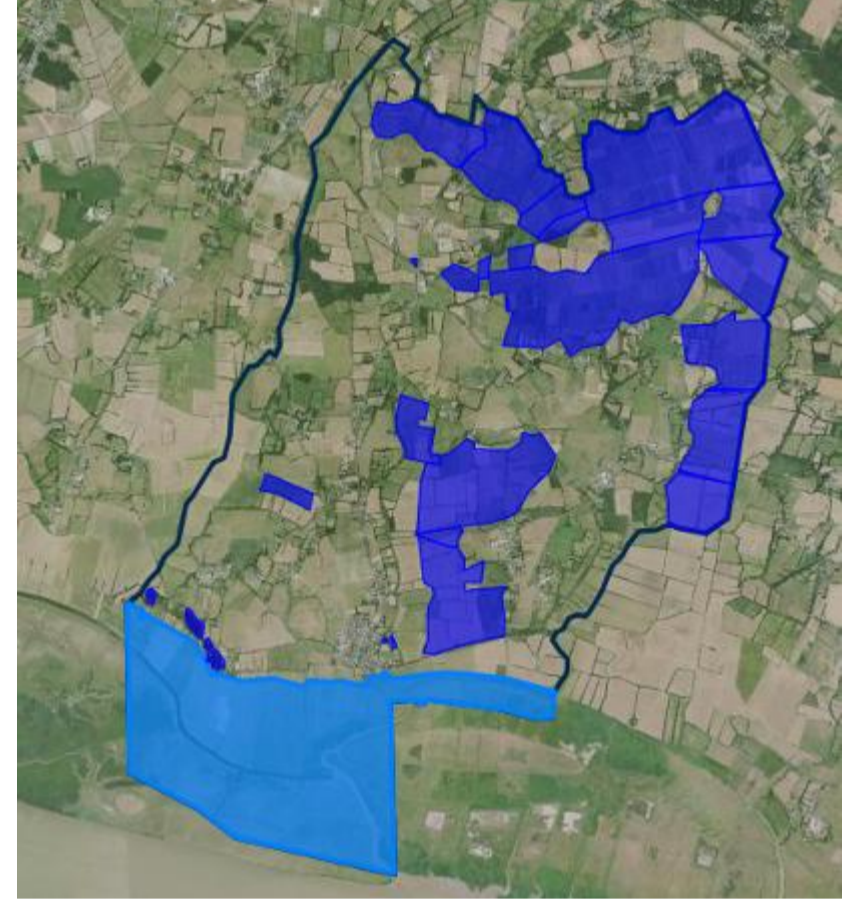

Stage territoire lavau sur loire_2267496674633681004.png

770 habitants en 2015

Informations municipales

Stage territoire lavau sur loire_7496296411290028741.png

16 km²
Communauté de commune Loire et Sillon

Stage territoire lavau sur loire_1801688594583301827.png

Stage territoire lavau sur loire_5274378123235924484.png

Stage territoire lavau sur loire_8997014545844520917.png

→ <http://www.estuaire.info/fr/oeuvre/l-observatoire-tadashi-kawamata/> l'observatoire
→ http://www.cc-loiresillon.fr/IMG/pdf/sentier_du_syl_au_trou_bleu_-_lavau_sur_loire.pdf

Stage territoire lavau sur loire_2254839650069368952.png

Sentier pédestres A voir

Lavau Sur Loire
Kilian LEFEUVRE

Urbanisme

zone d'habitation

axes routiers

Les grandes caractéristiques de Lavau sur Loire → <https://fr.wikipedia.org/wiki/Lavau-sur-Loire>

Nature