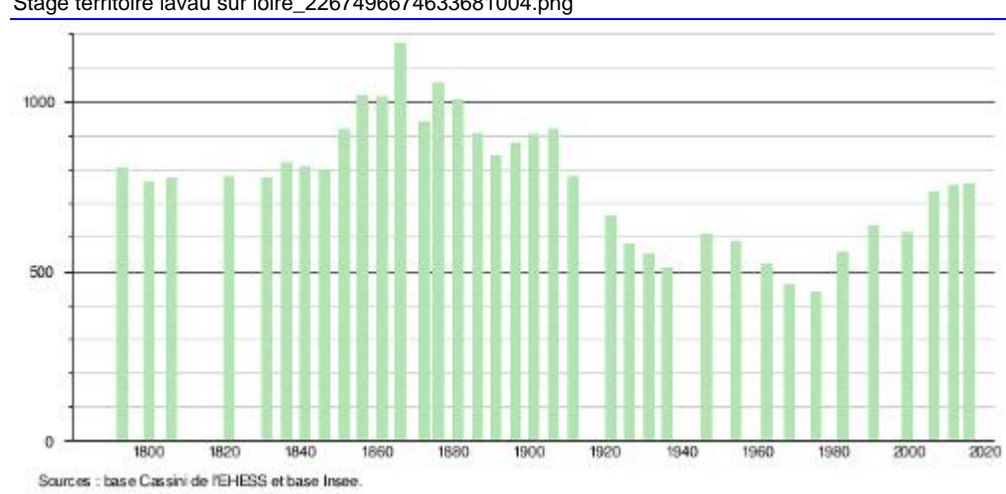

Stage territoire lavau sur loire_2267496674633681004.png

770 habitants en 2015

Informations municipales

Stage territoire lavau sur loire_7496296411290028741.png

16 km²
Communauté de commune Loire et Sillon