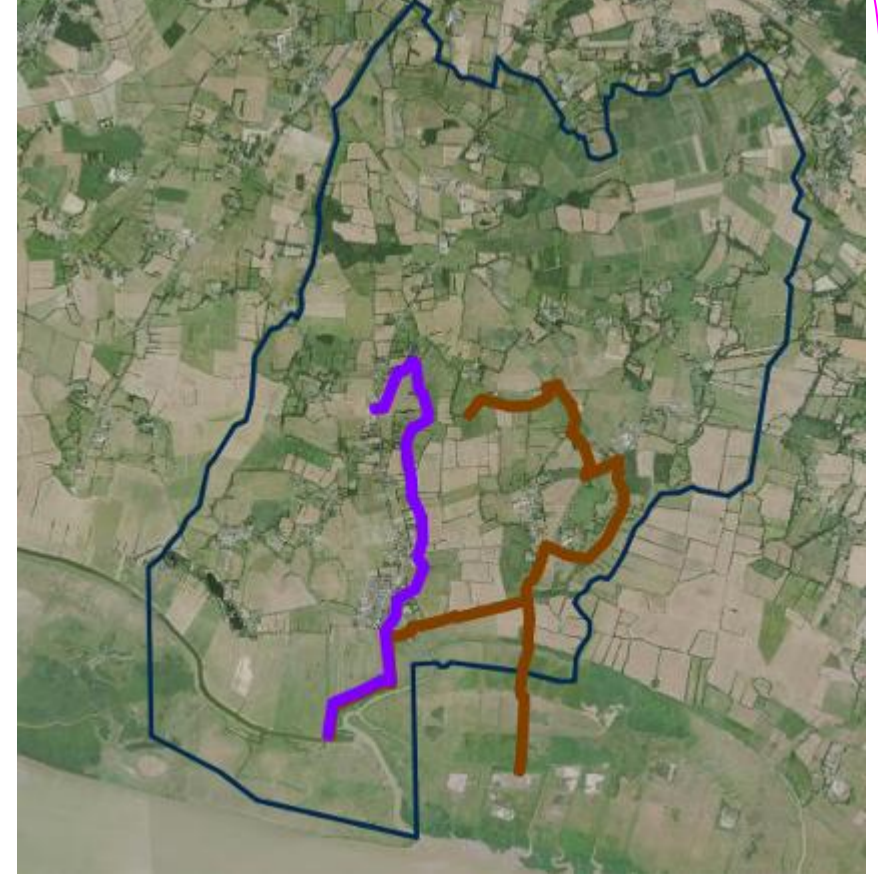

Stage territoire lavau sur loire_2267496674633681004.png

770 habitants en 2015

Informations municipales

Stage territoire lavau sur loire_7496296411290028741.png

16 km²
Communauté de commune Loire et Sillon

Stage territoire lavau sur loire_1801688594583301827.png

Stage territoire lavau sur loire_5274378123235924484.png

Stage territoire lavau sur loire_8997014545844520917.png

→ <http://www.estuaire.info/fr/oeuvre/l-observatoire-tadashi-kawamata/> l'observatoire
→ http://www.cc-loiresillon.fr/IMG/pdf/sentier_du_syl_au_trou_bleu_-_lavau_sur_loire.pdf

Stage territoire lavau sur loire_2254839650069368952.png

Sentier pédestres A voir

Lavau Sur Loire
Kilian LEFEUVRE

Urbanisme

zone d'habitation

axes routiers

Les grandes caractéristiques de Lavau sur Loire → <https://fr.wikipedia.org/wiki/Lavau-sur-Loire>

Nature