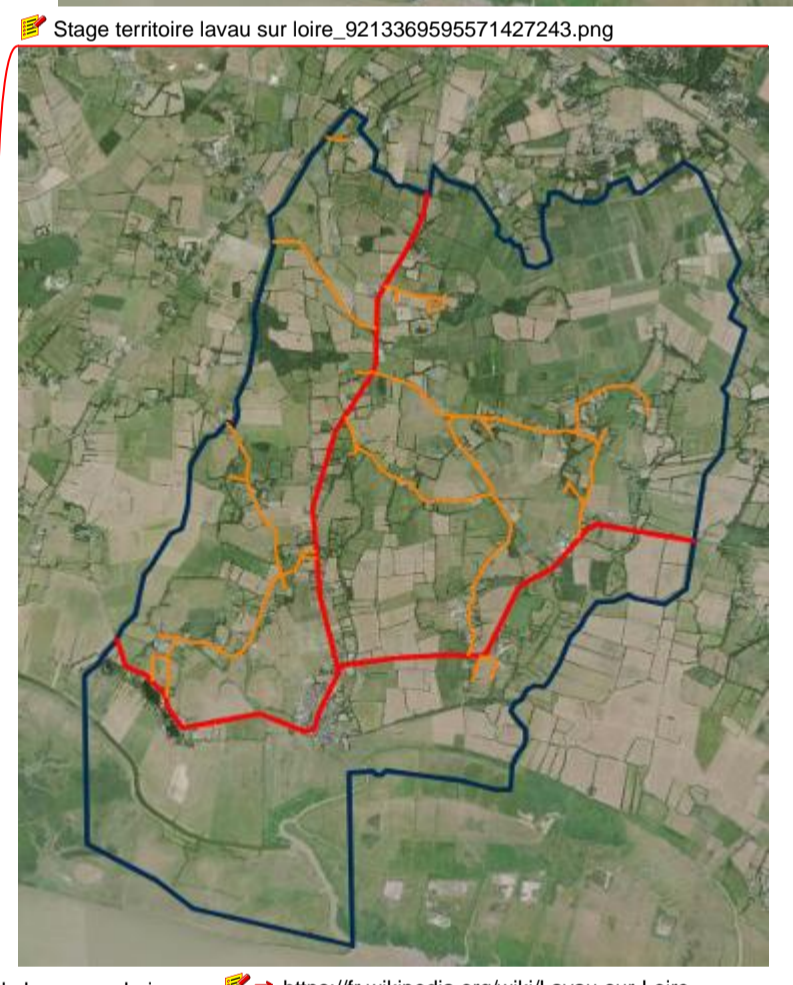

Stage territoire lavau sur loire_2267496674633681004.png

770 habitants en 2015

Informations municipales

Stage territoire lavau sur loire_7496296411290028741.png

16 km²
Communauté de commune Loire et Sillon

Stage territoire lavau sur loire_1801688594583301827.png

Stage territoire lavau sur loire_5274378123235924484.png

Stage territoire lavau sur loire_8997014545844520917.png

→ <http://www.estuaire.info/fr/oeuvre/l-observatoire-tadashi-kawamata/> l'observatoire
→ http://www.cc-loiresillon.fr/IMG/pdf/sentier_du_syl_au_trou_bleu_-_lavau_sur_loire.pdf

Stage territoire lavau sur loire_2254839650069368952.png

Sentier pédestres A voir

Lavau Sur Loire
Kilian LEFEUVRE

Urbanisme

zone d'habitation

axes routiers

Les grandes caractéristiques de Lavau sur Loire → <https://fr.wikipedia.org/wiki/Lavau-sur-Loire>

Nature