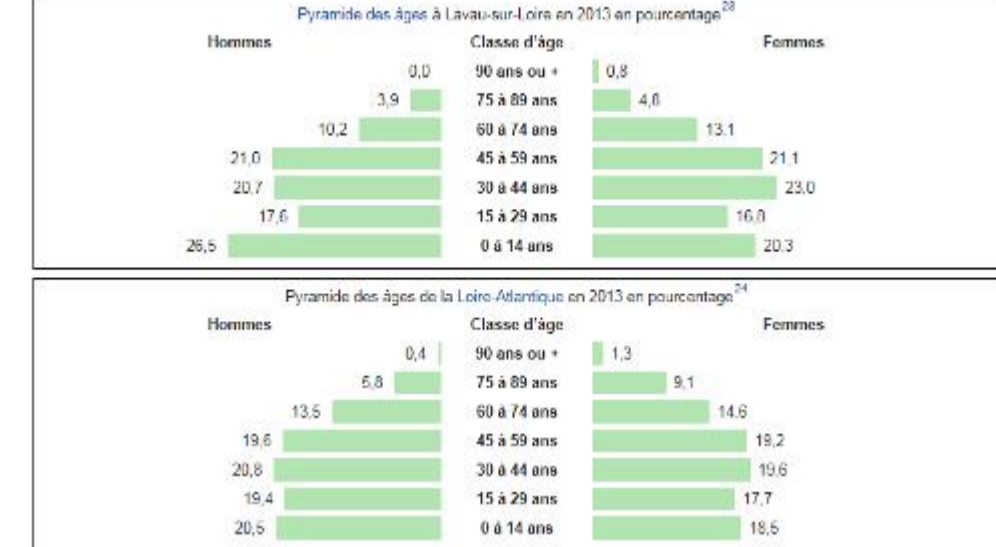

Stage territoire lavau sur loire_2267496674633681004.png

770 habitants en 2015

Informations municipales

Stage territoire lavau sur loire_7496296411290028741.png

16 km²
Communauté de commune Loire et Sillon