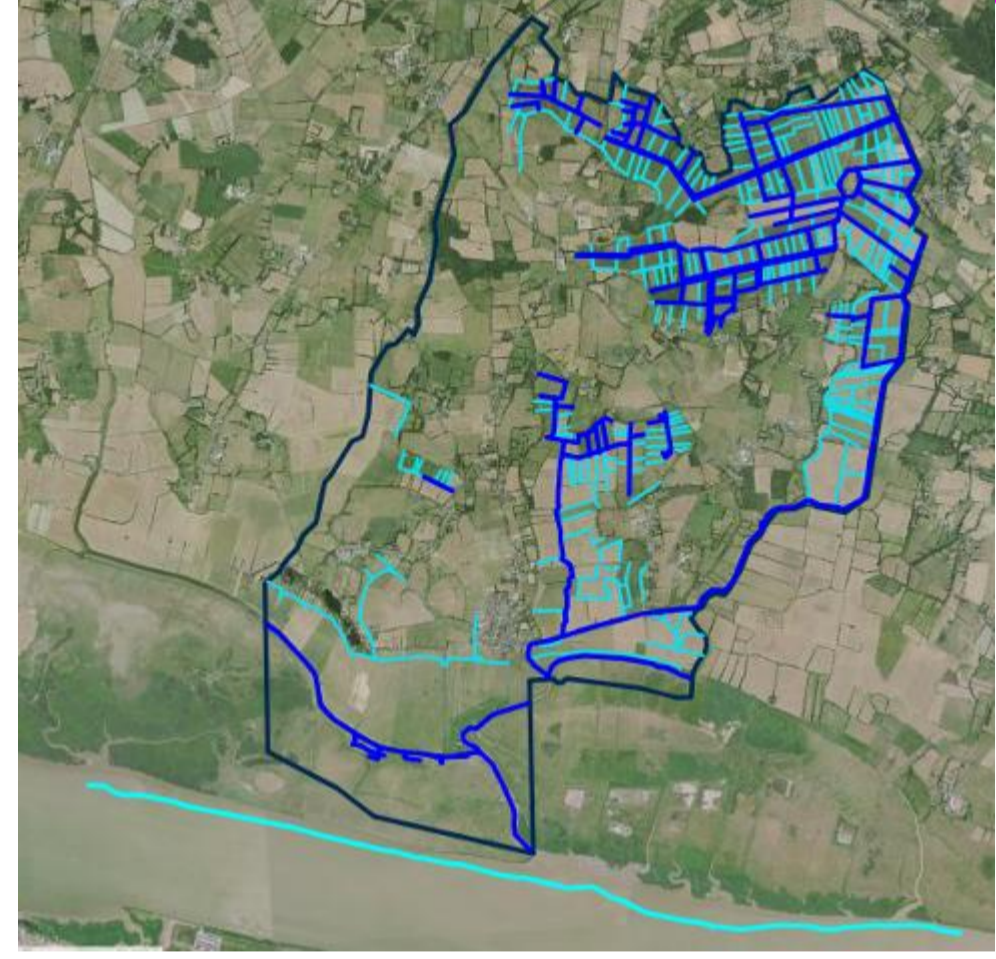

Stage territoire lavau sur loire_2267496674633681004.png

770 habitants en 2015

Informations municipales

Stage territoire lavau sur loire_7496296411290028741.png

16 km²
Communauté de commune Loire et Sillon

Stage territoire lavau sur loire_1801688594583301827.png

Stage territoire lavau sur loire_5274378123235924484.png

Stage territoire lavau sur loire_8997014545844520917.png

→ <http://www.estuaire.info/fr/oeuvre/l-observatoire-tadashi-kawamata/> l'observatoire
→ http://www.cc-loiresillon.fr/IMG/pdf/sentier_du_syl_au_trou_bleu_-_lavau_sur_loire.pdf

Stage territoire lavau sur loire_2254839650069368952.png

Sentier pédestres A voir

Lavau Sur Loire
Kilian LEFEUVRE

Urbanisme

zone d'habitation

axes routiers

Les grandes caractéristiques de Lavau sur Loire → <https://fr.wikipedia.org/wiki/Lavau-sur-Loire>

Nature